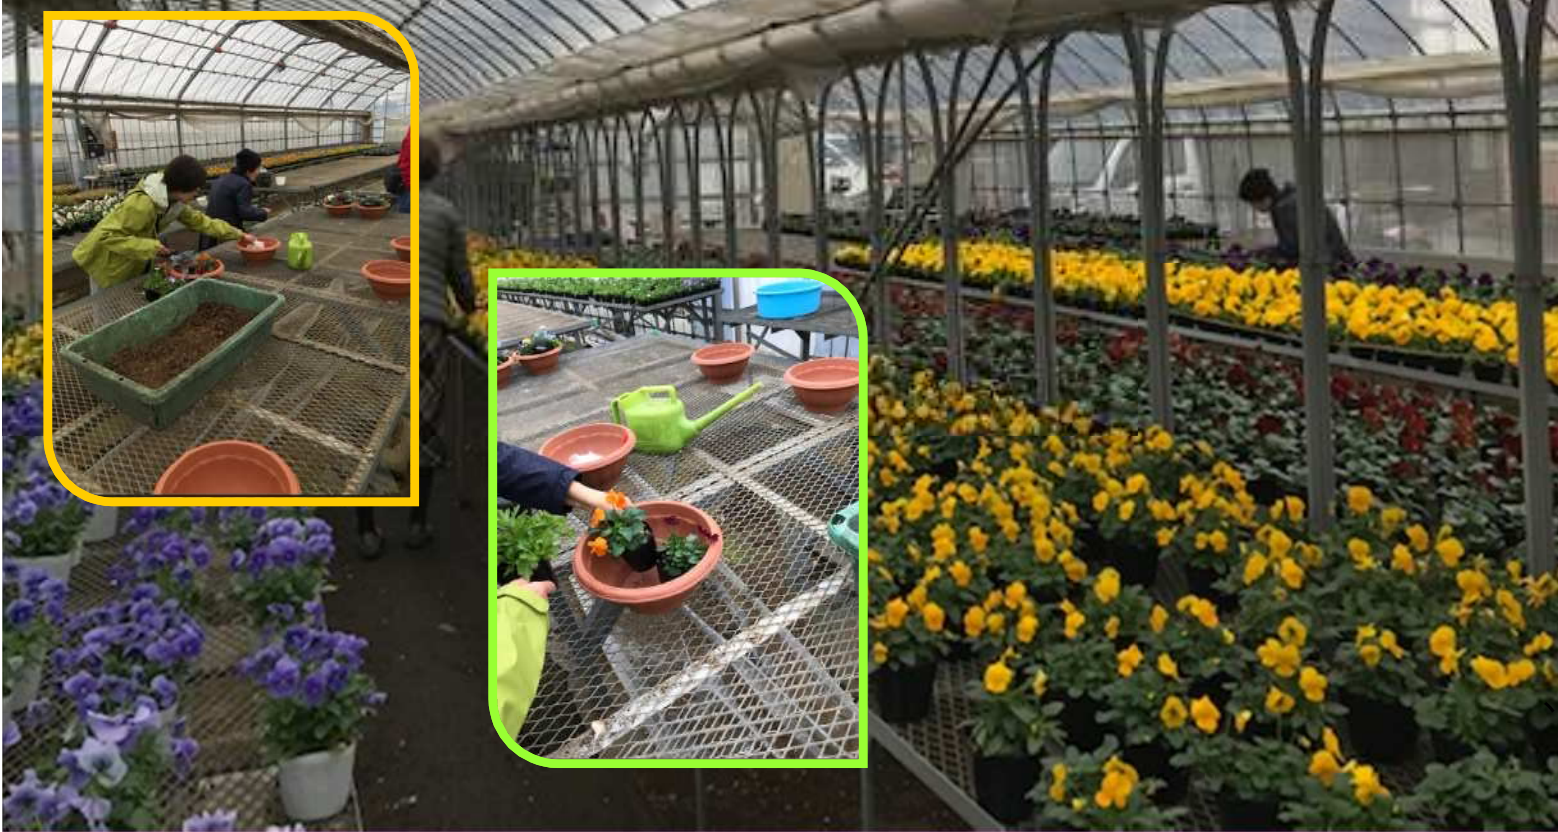

グリーンインフォメーション

自分で苗を選んで

秋の寄せ植え

「みどりの講習会 秋の寄せ植え」を11月21日（木）10：00～11：00と13：30～14：30の2回、当公社花苗生産センターにおいて開催しました。

花苗生産センターでの講習会開催は、今回が初めて。ビニールハウス内で育苗したパンジー・ビオラ・ハボタン・ノースポール・アリッサム・シロタエギクの中から好きな花苗5株を選んでいただき、自分だけの寄せ植えを作りました。

参加者からは、「自分で花苗を選べるのが良かった」「説明が分かりやすかった」「また、開催して欲しい」等の感想がありました。次年度は、「春の寄せ植え」を開催する予定です。

完成作品